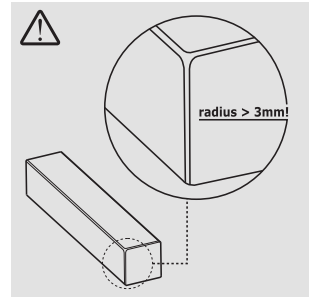

120 x 80 x 127 cm

518 kg

2x

A

min 68 mm  
max 70 mm

min 68 mm  
max 70 mm

213 cm

2x

B

min 68 mm  
max 70 mm

min 68 mm  
max 70 mm

200 cm

---

Blue Rabbit 2.0®  
Hemelrijken 8  
B-2890 Sint-Amands  
BELGIUM

[info@bluerabbit.be](mailto:info@bluerabbit.be)

[www.bluerabbit.be](http://www.bluerabbit.be)