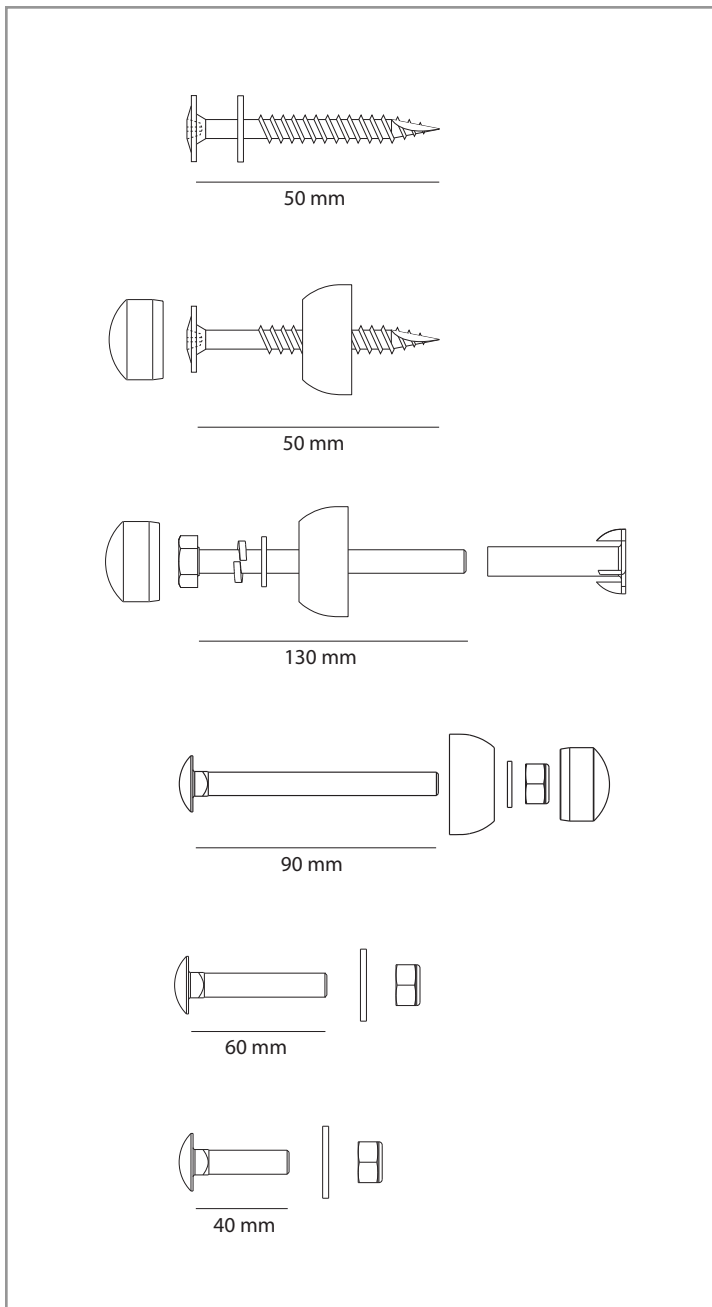

**@bridge**

008.003.004.001

**blue rabbit**

© 2014

Blue Rabbit 2.0 - Hemelrijken 8 - B-2890 St-Amands - Belgium.  
Copyrighted material - Do not reproduce under penalty of law.

40 x 28 x 14 cm

7,70 kg

64

120 x 80 x 127 cm

518 kg

2x

A

min 68 mm  
max 70 mm

min 68 mm  
max 70 mm

213 cm

2x

B

min 68 mm  
max 70 mm

min 68 mm  
max 70 mm

200 cm

---

Blue Rabbit 2.0®  
Hemelrijken 8  
B-2890 Sint-Amands  
BELGIUM

[info@bluerabbit.be](mailto:info@bluerabbit.be)

[www.bluerabbit.be](http://www.bluerabbit.be)