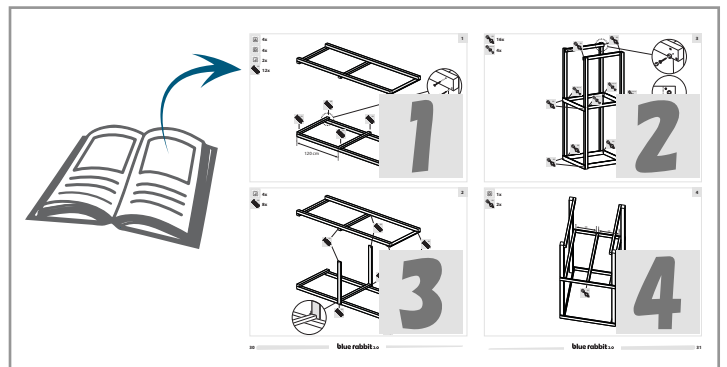

**@bridge**

008.003.004.001

**blue rabbit**

© 2014

Blue Rabbit 2.0 - Hemelrijken 8 - B-2890 St-Amands - Belgium.  
Copyrighted material - Do not reproduce under penalty of law.

40 x 28 x 14 cm

7,70 kg

64

120 x 80 x 127 cm

518 kg

2x

A

min 68 mm  
max 70 mm

min 68 mm  
max 70 mm

213 cm

2x