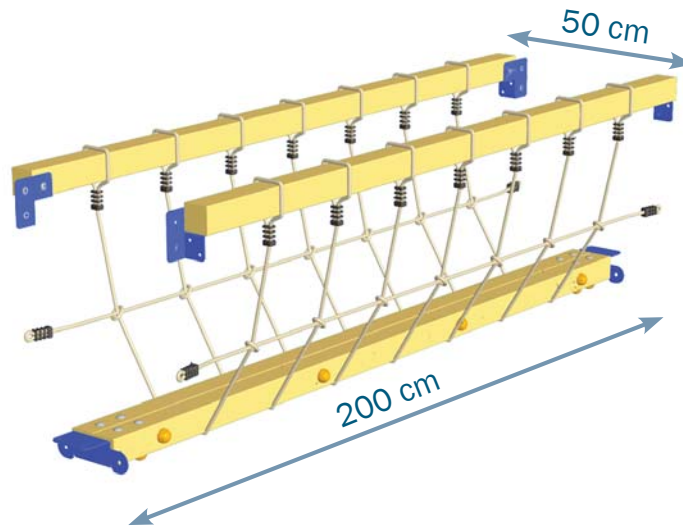

**@bridge**

008.003.004.001

**blue rabbit**

© 2014

Blue Rabbit 2.0 - Hemelrijken 8 - B-2890 St-Amands - Belgium.  
Copyrighted material - Do not reproduce under penalty of law.

40 x 28 x 14 cm

7,70 kg

64

120 x 80 x 127 cm

518 kg

2x

A

min 68 mm  
max 70 mm

min 68 mm  
max 70 mm

213 cm

2x