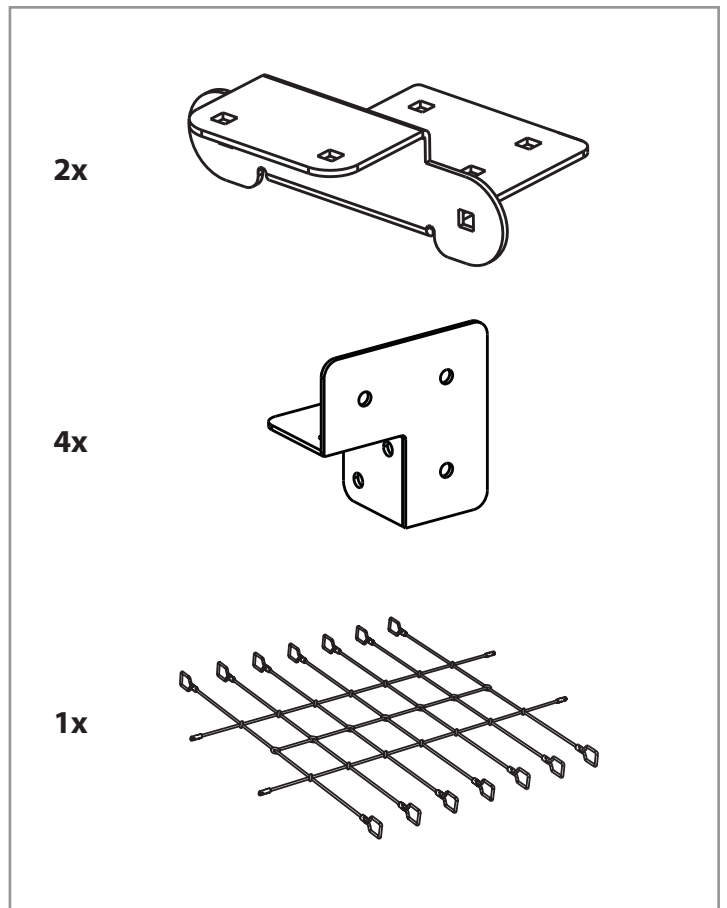

**@bridge**

008.003.004.001

**blue rabbit**

© 2014

Blue Rabbit 2.0 - Hemelrijken 8 - B-2890 St-Amands - Belgium.  
Copyrighted material - Do not reproduce under penalty of law.

40 x 28 x 14 cm

7,70 kg

64

120 x 80 x 127 cm

518 kg

2x

A

min 68 mm  
max 70 mm

min 68 mm  
max 70 mm

213 cm

2x

B

min 68 mm  
max 70 mm

min 68 mm  
max 70 mm

200 cm

---

Blue Rabbit 2.0®  
Hemelrijken 8  
B-2890 Sint-Amands  
BELGIUM

[info@bluerabbit.be](mailto:info@bluerabbit.be)

[www.bluerabbit.be](http://www.bluerabbit.be)