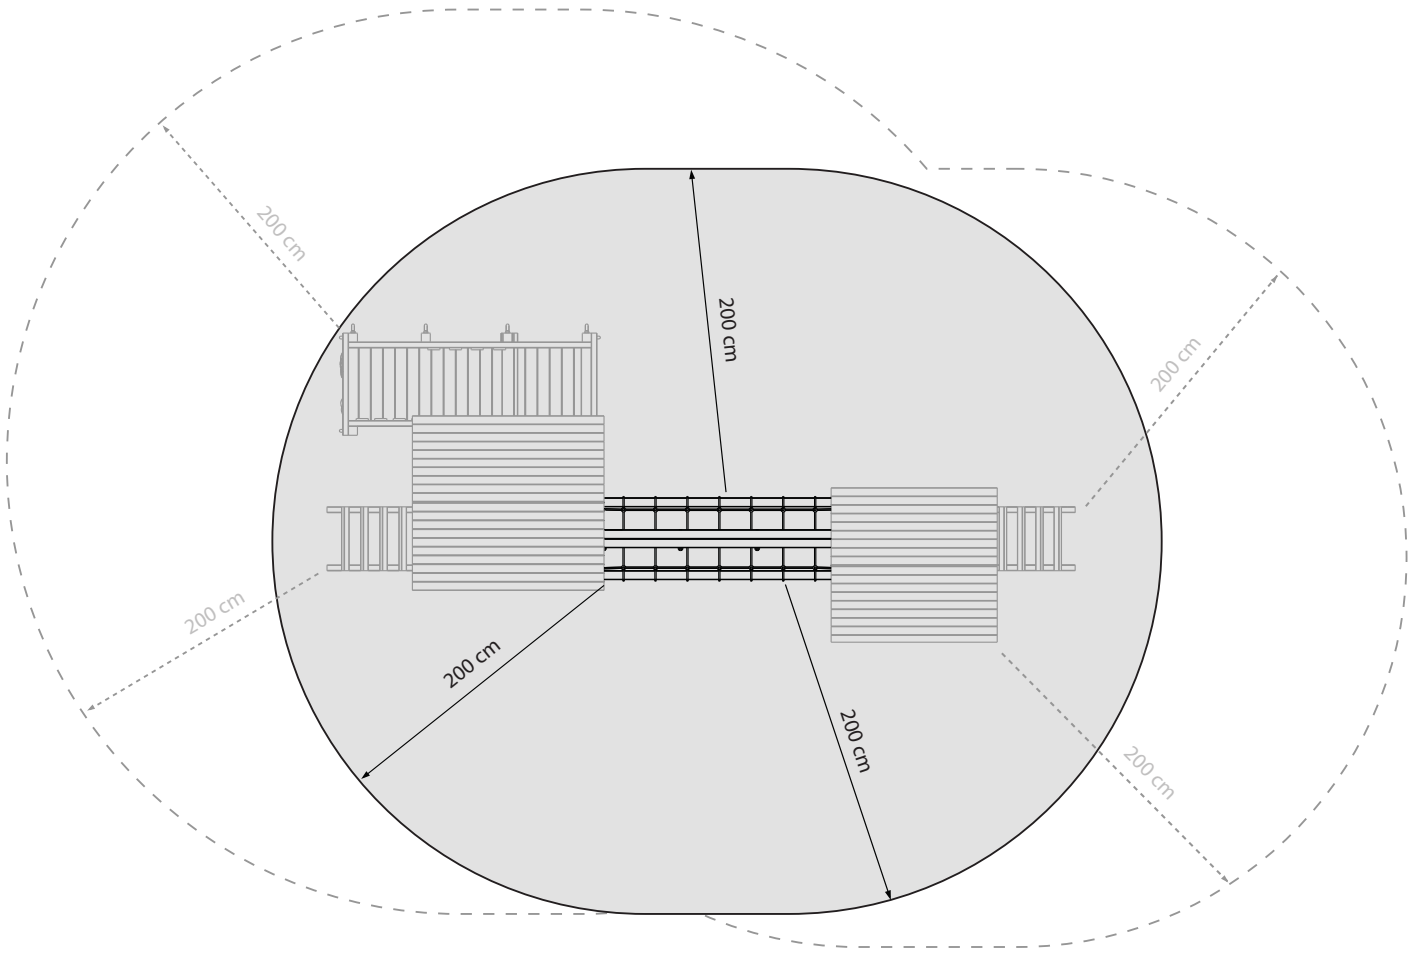

**@bridge**

008.003.004.001

**blue rabbit**

© 2014

Blue Rabbit 2.0 - Hemelrijken 8 - B-2890 St-Amands - Belgium.  
Copyrighted material - Do not reproduce under penalty of law.

40 x 28 x 14 cm

7,70 kg

64

120 x 80 x 127 cm

518 kg

2x

A

min 68 mm  
max 70 mm

min 68 mm  
max 70 mm

213 cm

2x

B

min 68 mm  
max 70 mm

min 68 mm  
max 70 mm

200 cm

---

Blue Rabbit 2.0®  
Hemelrijken 8  
B-2890 Sint-Amands  
BELGIUM

[info@bluerabbit.be](mailto:info@bluerabbit.be)

[www.bluerabbit.be](http://www.bluerabbit.be)