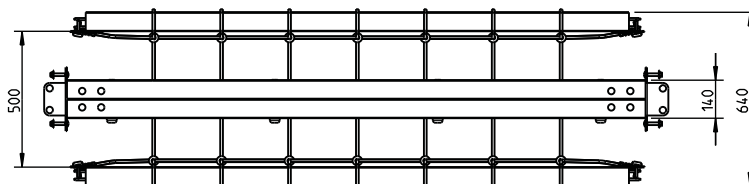

**@bridge**

008.003.004.001

**blue rabbit**

© 2014

Blue Rabbit 2.0 - Hemelrijken 8 - B-2890 St-Amands - Belgium.  
Copyrighted material - Do not reproduce under penalty of law.

40 x 28 x 14 cm

7,70 kg

64

120 x 80 x 127 cm

518 kg

2x

A

min 68 mm  
max 70 mm

min 68 mm  
max 70 mm

213 cm

2x

B

min 68 mm  
max 70 mm

min 68 mm  
max 70 mm

200 cm

---

Blue Rabbit 2.0®  
Hemelrijken 8  
B-2890 Sint-Amands  
BELGIUM

[info@bluerabbit.be](mailto:info@bluerabbit.be)

[www.bluerabbit.be](http://www.bluerabbit.be)