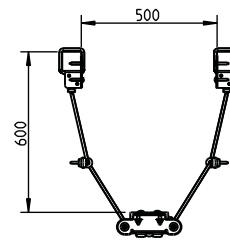

**@bridge**

008.003.004.001

**blue rabbit**

© 2014

Blue Rabbit 2.0 - Hemelrijken 8 - B-2890 St-Amands - Belgium.  
Copyrighted material - Do not reproduce under penalty of law.

40 x 28 x 14 cm

7,70 kg

64

120 x 80 x 127 cm

518 kg

2x

A

min 68 mm  
max 70 mm

min 68 mm  
max 70 mm

213 cm

2x

B

min 68 mm  
max 70 mm

min 68 mm  
max 70 mm

200 cm

---

Blue Rabbit 2.0®  
Hemelrijken 8  
B-2890 Sint-Amands  
BELGIUM

[info@bluerabbit.be](mailto:info@bluerabbit.be)

[www.bluerabbit.be](http://www.bluerabbit.be)