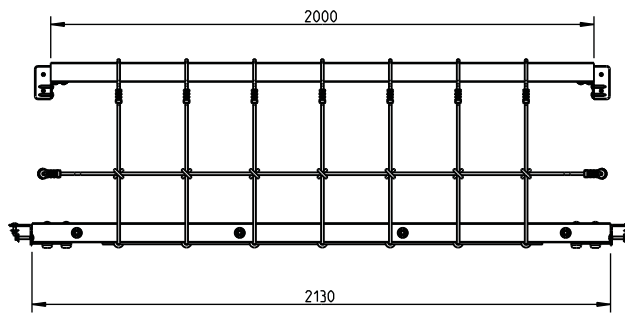

**@bridge**

008.003.004.001

**blue rabbit**

© 2014

Blue Rabbit 2.0 - Hemelrijken 8 - B-2890 St-Amands - Belgium.  
Copyrighted material - Do not reproduce under penalty of law.

40 x 28 x 14 cm

7,70 kg

64

120 x 80 x 127 cm

518 kg

2x

A

min 68 mm  
max 70 mm

min 68 mm  
max 70 mm

213 cm

2x

B

min 68 mm  
max 70 mm

min 68 mm  
max 70 mm

200 cm

---

Blue Rabbit 2.0®  
Hemelrijken 8  
B-2890 Sint-Amands  
BELGIUM

[info@bluerabbit.be](mailto:info@bluerabbit.be)

[www.bluerabbit.be](http://www.bluerabbit.be)